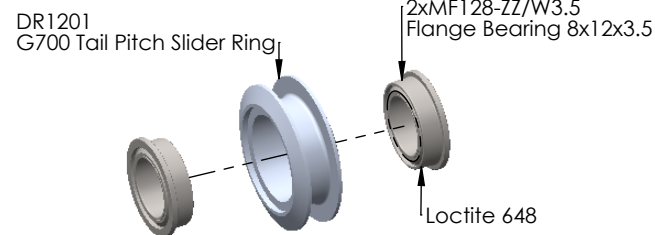

LX1080 GOBLIN 630-700-770 - PRECISION TAIL BELL CRANK SYSTEM - SILVER
 LX1081 GOBLIN 630-700-770 - PRECISION TAIL BELL CRANK SYSTEM - RED
 LX1082 GOBLIN 630-700-770 - PRECISION TAIL BELL CRANK SYSTEM - BLACK

STEP 1

STEP 2

STEP 3

STEP 4

STEP 5

STEP 6

Assembly finish

Assembly note