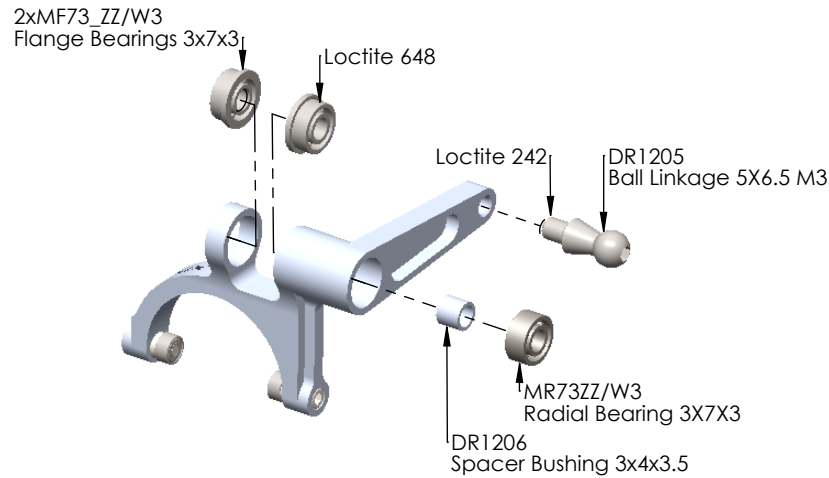

LX1080 GOBLIN 630-700-770 - PRECISION TAIL BELL CRANK SYSTEM - SILVER
 LX1081 GOBLIN 630-700-770 - PRECISION TAIL BELL CRANK SYSTEM - RED
 LX1082 GOBLIN 630-700-770 - PRECISION TAIL BELL CRANK SYSTEM - BLACK

STEP 1

STEP 2

STEP 3

STEP 4

STEP 5

STEP 6

Assembly finish

Assembly note