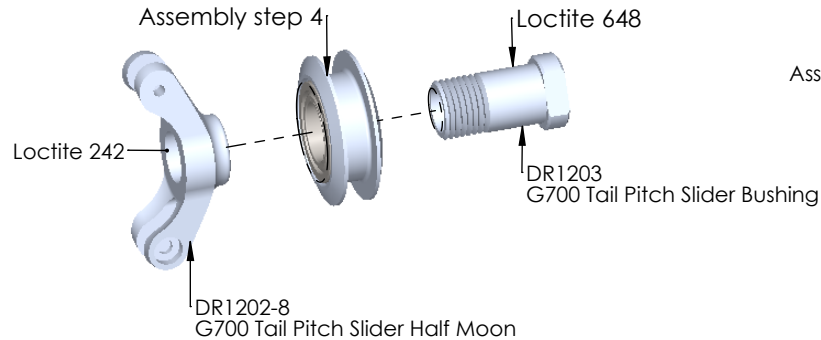

LX1080 GOBLIN 630-700-770 - PRECISION TAIL BELL CRANK SYSTEM - SILVER
 LX1081 GOBLIN 630-700-770 - PRECISION TAIL BELL CRANK SYSTEM - RED
 LX1082 GOBLIN 630-700-770 - PRECISION TAIL BELL CRANK SYSTEM - BLACK

STEP 1

STEP 2

STEP 3

STEP 4

STEP 5

STEP 6

Assembly finish

Assembly note