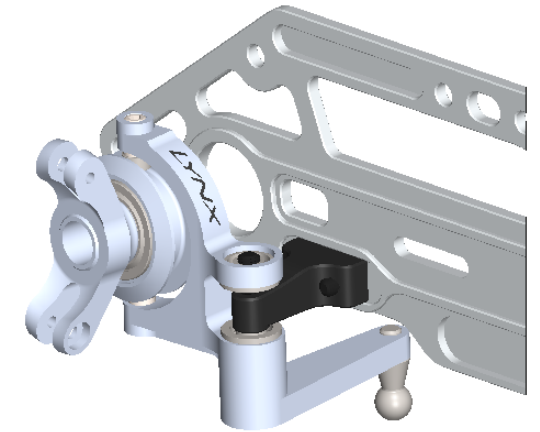

LX1080 GOBLIN 630-700-770 - PRECISION TAIL BELL CRANK SYSTEM - SILVER
 LX1081 GOBLIN 630-700-770 - PRECISION TAIL BELL CRANK SYSTEM - RED
 LX1082 GOBLIN 630-700-770 - PRECISION TAIL BELL CRANK SYSTEM - BLACK

STEP 1

STEP 2

STEP 3

STEP 4

STEP 5

STEP 6

Assembly finish

Assembly note