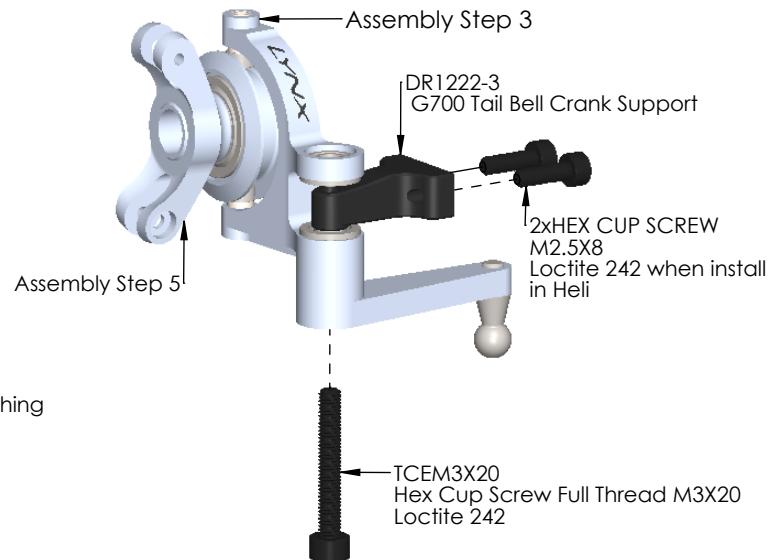

LX1080 GOBLIN 630-700-770 - PRECISION TAIL BELL CRANK SYSTEM - SILVER
 LX1081 GOBLIN 630-700-770 - PRECISION TAIL BELL CRANK SYSTEM - RED
 LX1082 GOBLIN 630-700-770 - PRECISION TAIL BELL CRANK SYSTEM - BLACK

STEP 1

STEP 2

STEP 3

STEP 4

STEP 5

STEP 6

Assembly finish

Assembly note