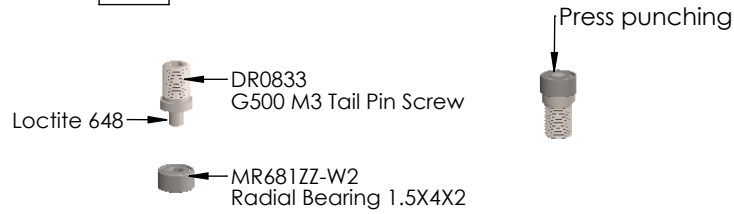

LX1080 GOBLIN 630-700-770 - PRECISION TAIL BELL CRANK SYSTEM - SILVER
LX1081 GOBLIN 630-700-770 - PRECISION TAIL BELL CRANK SYSTEM - RED
LX1082 GOBLIN 630-700-770 - PRECISION TAIL BELL CRANK SYSTEM - BLACK

STEP 1