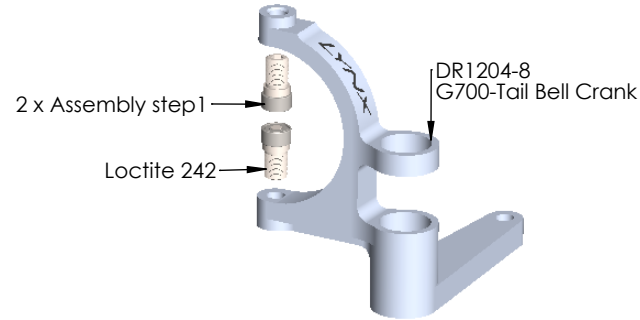

LX1080 GOBLIN 630-700-770 - PRECISION TAIL BELL CRANK SYSTEM - SILVER
 LX1081 GOBLIN 630-700-770 - PRECISION TAIL BELL CRANK SYSTEM - RED
 LX1082 GOBLIN 630-700-770 - PRECISION TAIL BELL CRANK SYSTEM - BLACK

STEP 1

STEP 2

STEP 3

STEP 4

STEP 5

STEP 6

Assembly finish

Assembly note