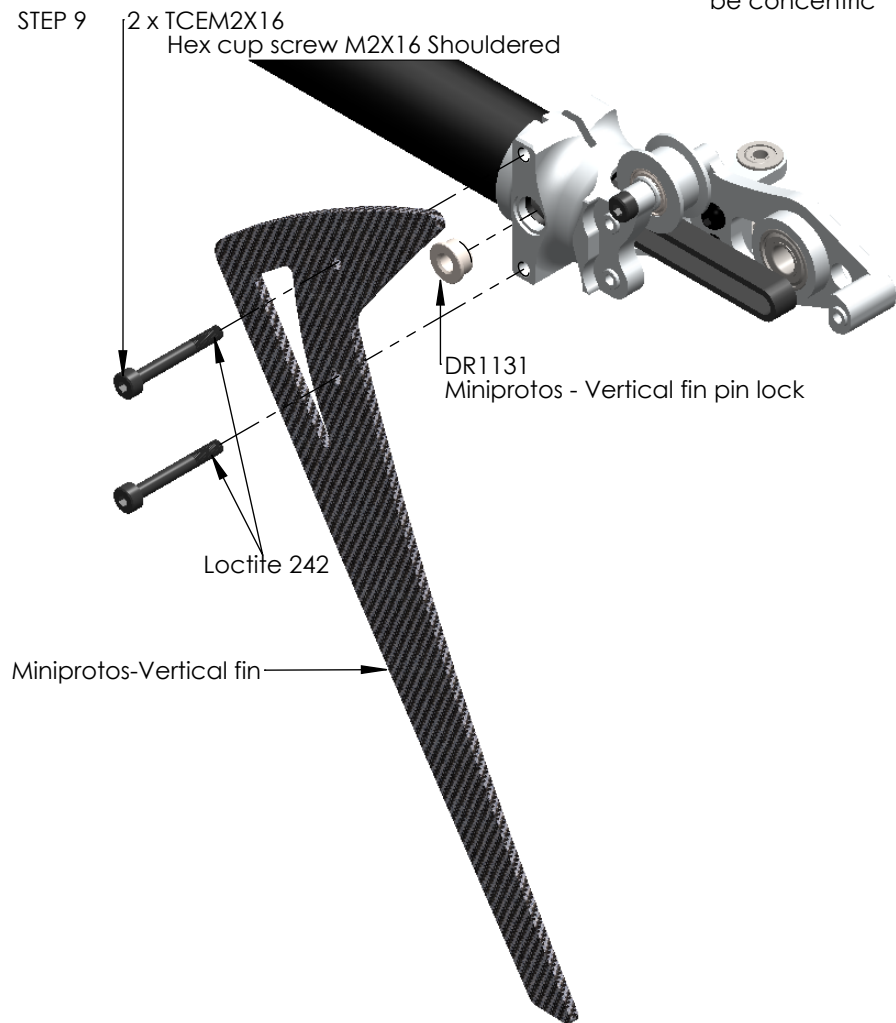

**LX0914 MINI PROTOS - ULTRA TAIL CASE - SILVER**  
**LX0915 MINI PROTOS - ULTRA TAIL CASE - RED**  
**LX0916 MINI PROTOS - ULTRA TAIL CASE - BLACK**

STEP 1

STEP 2

STEP 3

STEP 4

STEP 5

STEP 6

STEP 7

- LX0914 MINI PROTOS - ULTRA TAIL CASE - SILVER
- LX0915 MINI PROTOS - ULTRA TAIL CASE - RED
- LX0916 MINI PROTOS - ULTRA TAIL CASE - BLACK

STEP 8

STEP 9

STEP 10