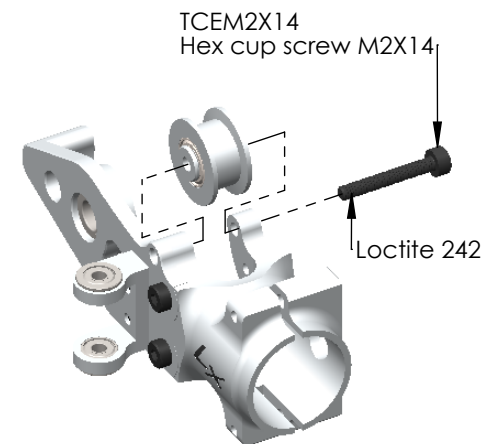

**LX0914 MINI PROTOS - ULTRA TAIL CASE - SILVER**  
**LX0915 MINI PROTOS - ULTRA TAIL CASE - RED**  
**LX0916 MINI PROTOS - ULTRA TAIL CASE - BLACK**

STEP 1

STEP 2

STEP 3

STEP 4

STEP 5

STEP 6

STEP 7

- LX0914 MINI PROTOS - ULTRA TAIL CASE - SILVER
- LX0915 MINI PROTOS - ULTRA TAIL CASE - RED
- LX0916 MINI PROTOS - ULTRA TAIL CASE - BLACK

STEP 8

STEP 9

STEP 10