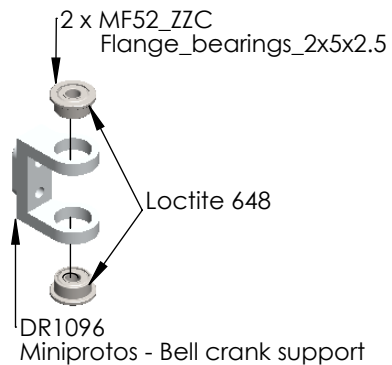

LX0914 MINI PROTOS - ULTRA TAIL CASE - SILVER
LX0915 MINI PROTOS - ULTRA TAIL CASE - RED
LX0916 MINI PROTOS - ULTRA TAIL CASE - BLACK

STEP 1