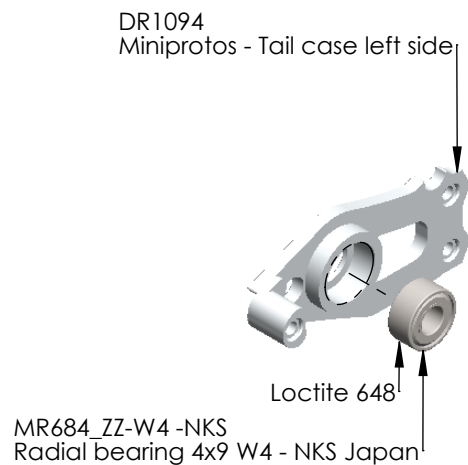

**LX0914 MINI PROTOS - ULTRA TAIL CASE - SILVER**  
**LX0915 MINI PROTOS - ULTRA TAIL CASE - RED**  
**LX0916 MINI PROTOS - ULTRA TAIL CASE - BLACK**

STEP 1

STEP 2

STEP 3

STEP 4

STEP 5

STEP 6

STEP 7

- LX0914 MINI PROTOS - ULTRA TAIL CASE - SILVER
- LX0915 MINI PROTOS - ULTRA TAIL CASE - RED
- LX0916 MINI PROTOS - ULTRA TAIL CASE - BLACK

STEP 8

STEP 9

STEP 10