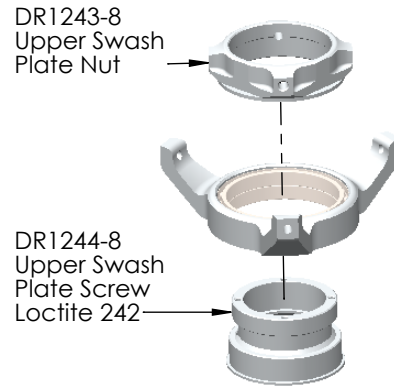

LX1101 GOBLIN 630-700-770 - ULTRA SWASH PLATE - SILVER
LX1102 GOBLIN 630-700-770 - ULTRA SWASH PLATE - RED
LX1103 GOBLIN 630-700-770 - ULTRA SWASH PLATE - BLACK

STEP 1

STEP 2

Finish Step 2

Assembly Finish

STEP 3

STEP 4

Finish Step 4

Assembly Note

STEP 5

STEP 6