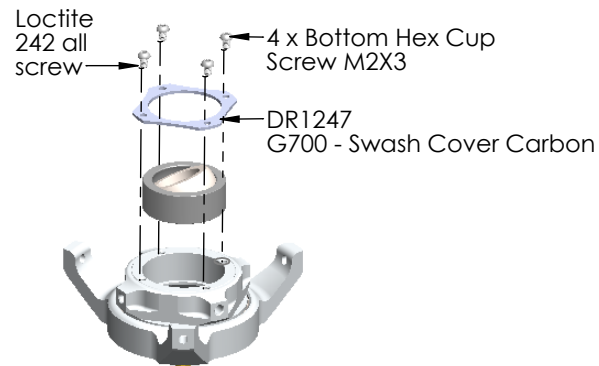

LX1101 GOBLIN 630-700-770 - ULTRA SWASH PLATE - SILVER
LX1102 GOBLIN 630-700-770 - ULTRA SWASH PLATE - RED
LX1103 GOBLIN 630-700-770 - ULTRA SWASH PLATE - BLACK

STEP 1

STEP 2

Finish Step 2

Assembly Finish

STEP 3

STEP 4

Finish Step 4

Assembly Note

STEP 5

STEP 6