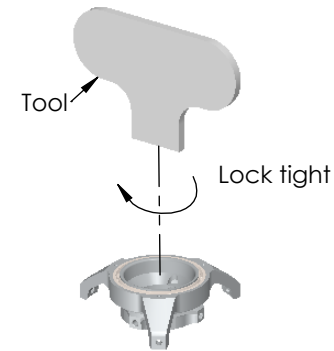

LX1101 GOBLIN 630-700-770 - ULTRA SWASH PLATE - SILVER
LX1102 GOBLIN 630-700-770 - ULTRA SWASH PLATE - RED
LX1103 GOBLIN 630-700-770 - ULTRA SWASH PLATE - BLACK

STEP 1

STEP 2

Finish Step 2

Assembly Finish

STEP 3

STEP 4

Finish Step 4

Assembly Note

STEP 5

STEP 6