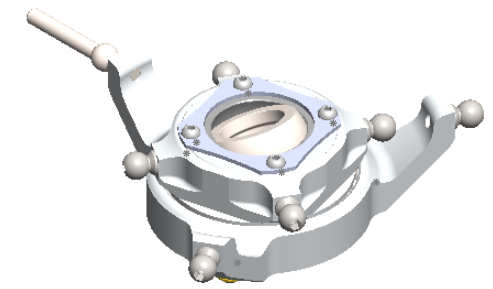

LX1101 GOBLIN 630-700-770 - ULTRA SWASH PLATE - SILVER
LX1102 GOBLIN 630-700-770 - ULTRA SWASH PLATE - RED
LX1103 GOBLIN 630-700-770 - ULTRA SWASH PLATE - BLACK

STEP 1

STEP 2

Finish Step 2

Assembly Finish

STEP 3

STEP 4

Finish Step 4

Assembly Note

STEP 5

STEP 6