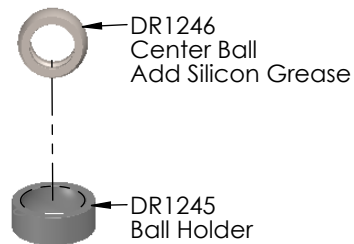

LX1101 GOBLIN 630-700-770 - ULTRA SWASH PLATE - SILVER
LX1102 GOBLIN 630-700-770 - ULTRA SWASH PLATE - RED
LX1103 GOBLIN 630-700-770 - ULTRA SWASH PLATE - BLACK

STEP 1

STEP 2

Finish Step 2

Assembly Finish

STEP 3

STEP 4

Finish Step 4

Assembly Note

STEP 5

STEP 6