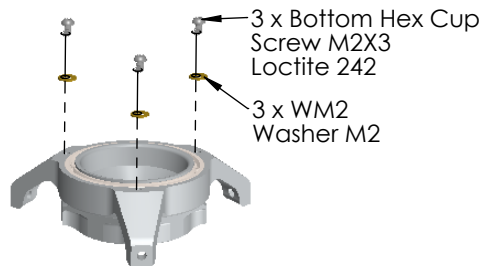

LX1101 GOBLIN 630-700-770 - ULTRA SWASH PLATE - SILVER
LX1102 GOBLIN 630-700-770 - ULTRA SWASH PLATE - RED
LX1103 GOBLIN 630-700-770 - ULTRA SWASH PLATE - BLACK

STEP 1

STEP 2

Finish Step 2

Assembly Finish

STEP 3

STEP 4

Finish Step 4

Assembly Note

STEP 5

STEP 6