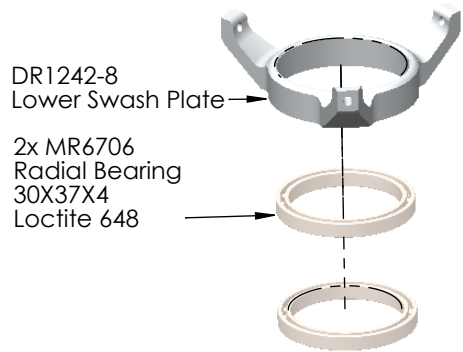

LX1101 GOBLIN 630-700-770 - ULTRA SWASH PLATE - SILVER
LX1102 GOBLIN 630-700-770 - ULTRA SWASH PLATE - RED
LX1103 GOBLIN 630-700-770 - ULTRA SWASH PLATE - BLACK

STEP 1

STEP 2

Finish Step 2

Assembly Finish

STEP 3

STEP 4

Finish Step 4

Assembly Note

STEP 5

STEP 6